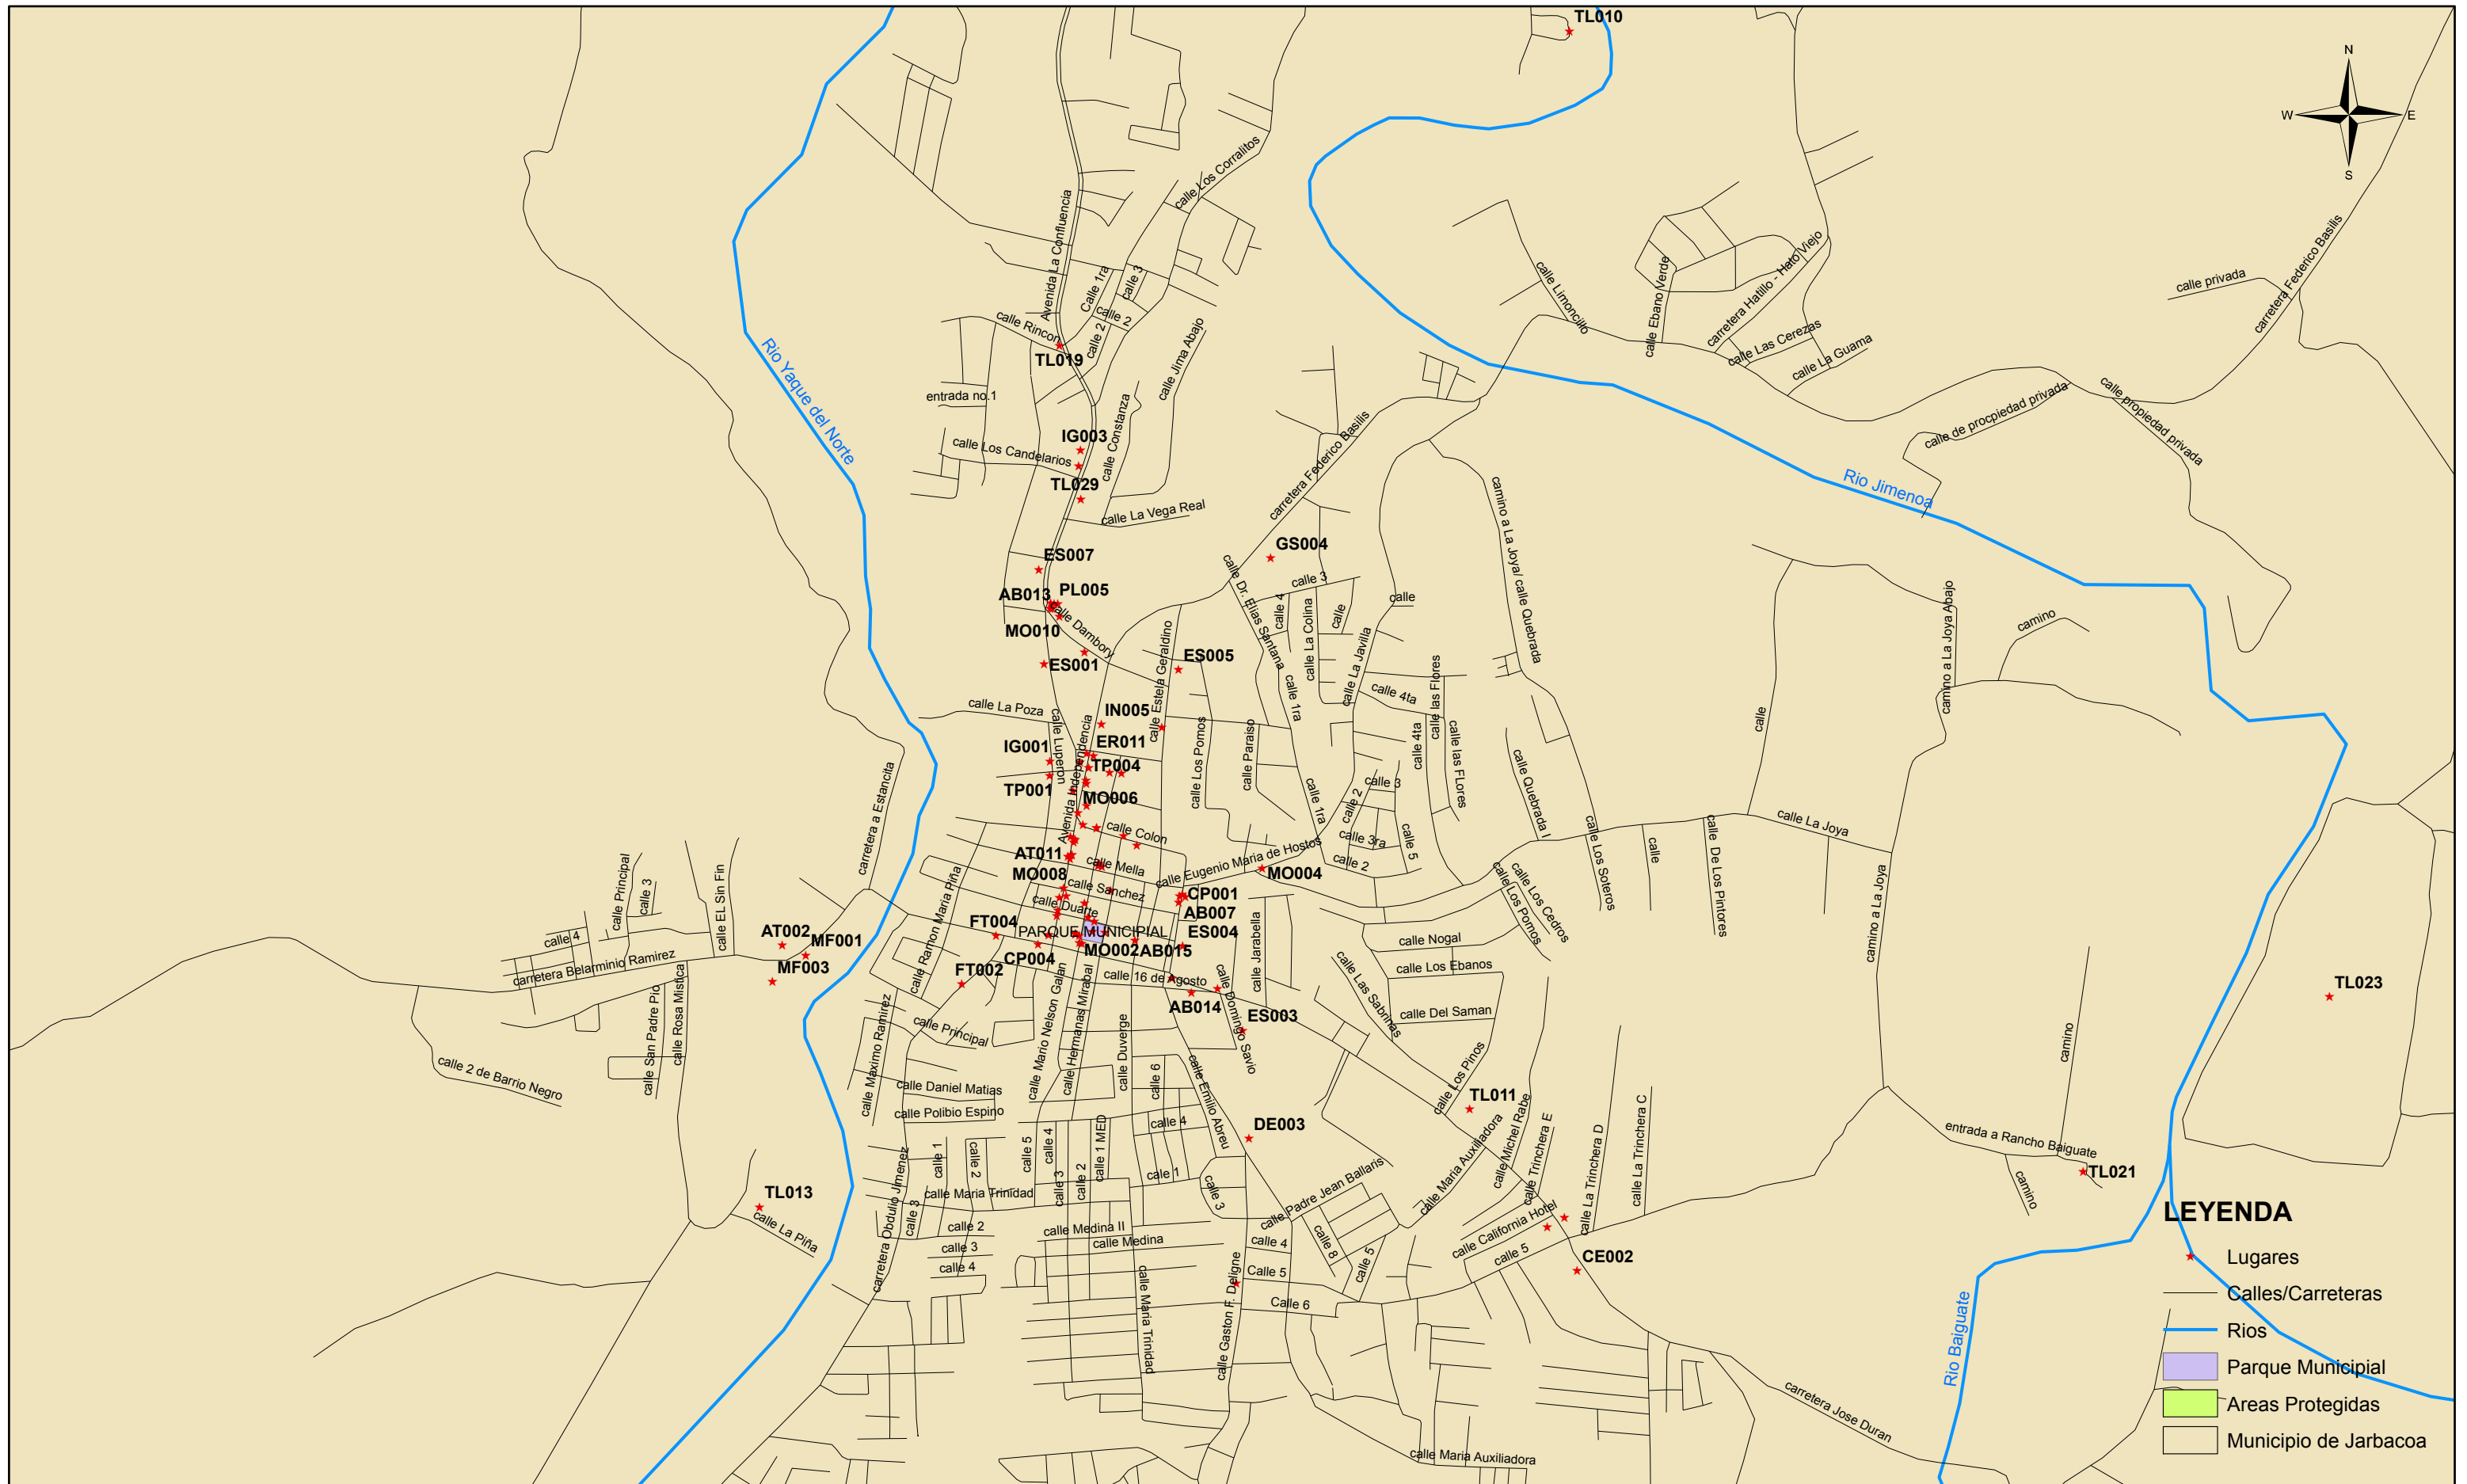

LEYENDA

- ★ Lugares
- Calles/Carreteras
- Rios
- Parque Municipal
- Areas Protegidas
- Municipio de Jarabacoa

1:143,514

MAPA TURISTICO DE JARABACOA

Diseñado por:
-Agrim. L. Benzan
-Agrim. M. Benzan

LEYENDA

-  Lugares
-  Calles/Carreteras
-  Rios
-  Parque Municipal
-  Areas Protegidas
-  Municipio de Jarabacoa

1:14,351

MAPA TURISTICO DE JARABACOA

Diseñado por:
-Agrim. L. Benzan
-Agrim. M. Benzan

0 0.04 0.08 0.16 0.24 0.32
Kilometers

1:4,305

MAPA TURISTICO DE JARABACOA

LEYENDA

- ★ Lugares
- Calle/Carreteras
- Rios
- Parque Municipal
- Areas Protegidas
- Municipio de Jarabacoa

cluster
ecoturístico de jarabacoa

Diseñado por:
-Agrim. L. Benzan
-Agrim. M. Benzan