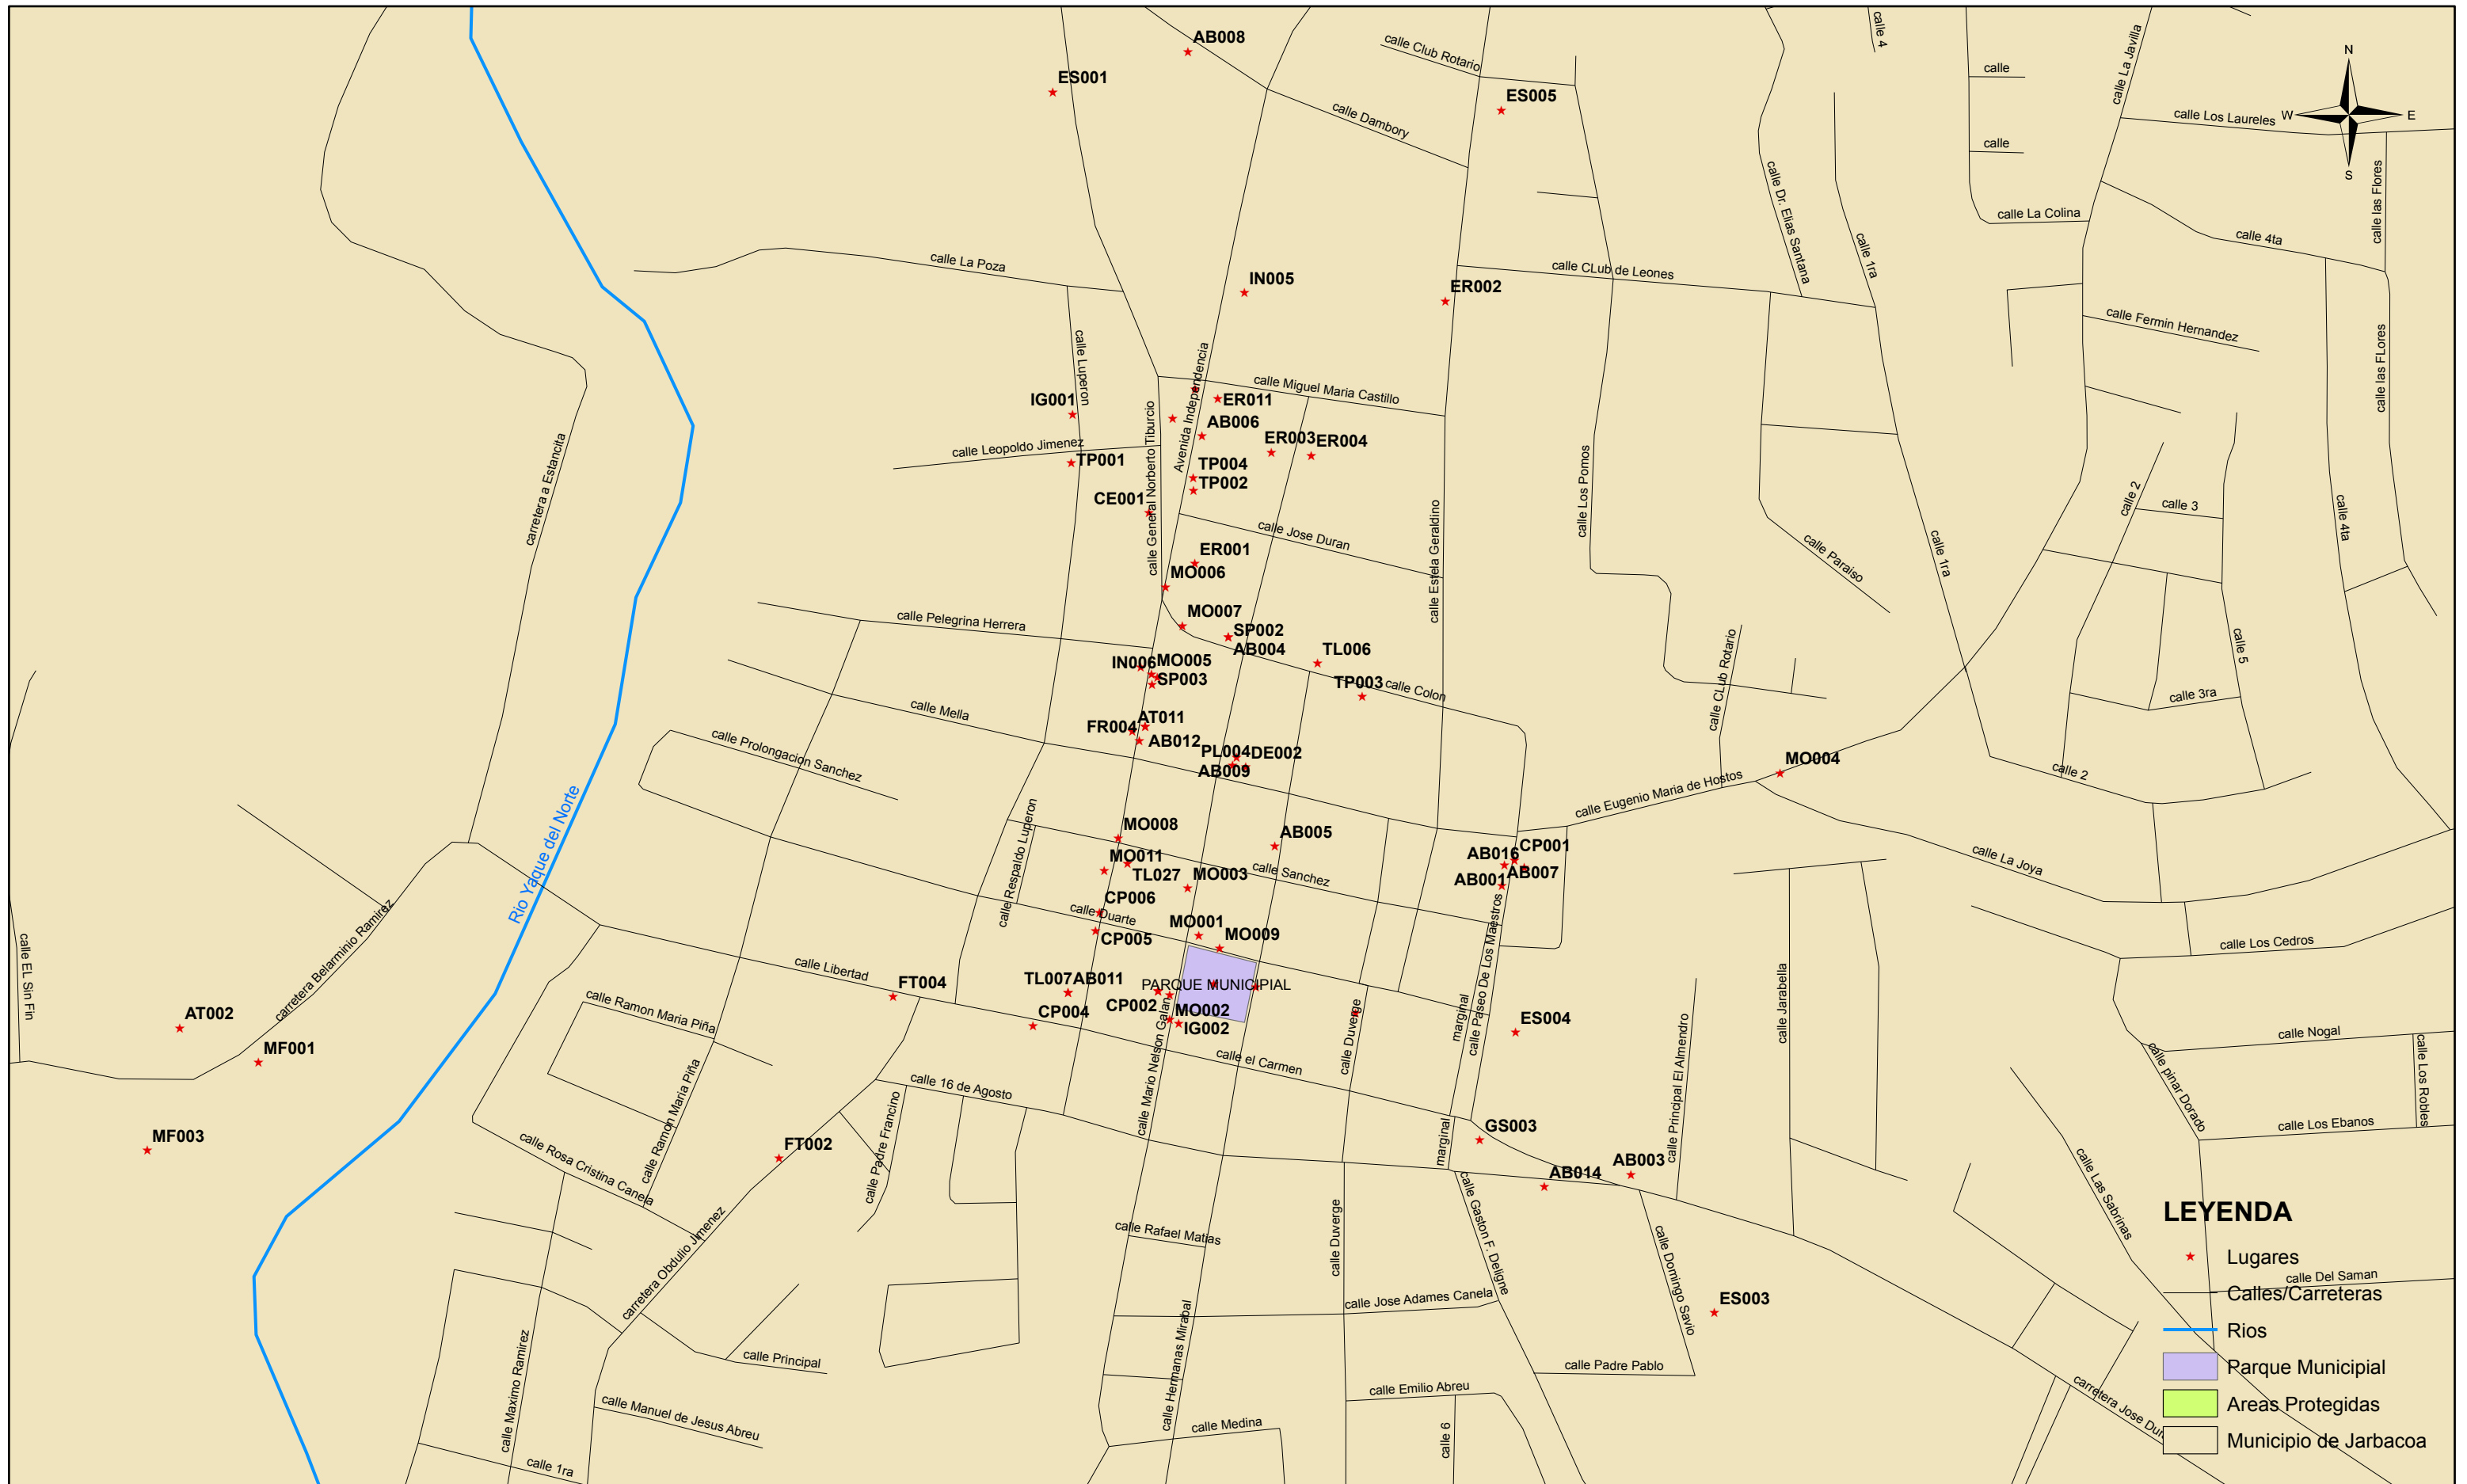

LEYENDA

- ★ Lugares
- Calles/Carreteras
- Rios
- Parque Municipal
- Areas Protegidas
- Municipio de Jarabacoa

1:143,514

MAPA TURISTICO DE JARABACOA

Diseñado por:
-Agrim. L. Benzan
-Agrim. M. Benzan

LEYENDA

-  Lugares
-  Calles/Carreteras
-  Rios
-  Parque Municipal
-  Areas Protegidas
-  Municipio de Jarabacoa

1:14,351

MAPA TURISTICO DE JARABACOA

Diseñado por:
-Agrim. L. Benzan
-Agrim. M. Benzan

0 0.04 0.08 0.16 0.24 0.32
Kilometers

1:4,305

MAPA TURISTICO DE JARABACOA

LEYENDA

- ★ Lugares
- Calle/Carreteras
- Rios
- Parque Municipal
- Areas Protegidas
- Municipio de Jarabacoa

cluster
ecoturístico de jarabacoa

Diseñado por:
-Agrim. L. Benzan
-Agrim. M. Benzan